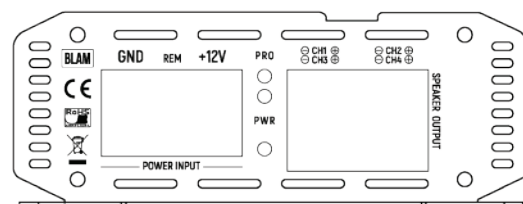

## P 704

Driven by passion.

Amplificateur Classe D 4/3/2 canaux  
D Class 4/3/2 channel amplifier

### Caractéristiques techniques

- Entrée RCA compatible bas niveau: 0.25-6V
- Puissance (4Ω): 4 x 70 Watts RMS
- Puissance (2Ω): 4 x 110 Watts RMS
- Puissance bridge (4Ω): 2 x 230 Watts RMS
- THD < 0,05%
- Réponse en fréquence: 10Hz - 30 KHz
- Filtre passe-bas variable: 50 Hz-250 Hz
- Filtre passe-haut variable: 50 Hz-250 Hz
- Rapport signal/bruit: >90 dB
- Protections: court-circuit / impédance basse / Inversion de polarité / protection thermique
- Dimensions: 174 x 158 x 99 mm

### Technical features

- RCA low-level inputs: 0.25-6V
- RMS Power (4Ω): 4 x 70 Watts RMS
- RMS Power (2Ω): 4 x 110 Watts RMS
- Bridged Power (4Ω): 2 x 230 Watts RMS
- THD < 0,05%
- Frequency response: 10H - 30 KHz
- Low-pass crossover adjustable: 50 Hz-250Hz
- High pass crossover adjustable: 50 Hz-250Hz
- Signal/noise ratio: >90 dB
- Protections: short circuit / low impedance/ Reversal of polarity / heat protection
- Dimensions: 174 x 158 x 99 mm