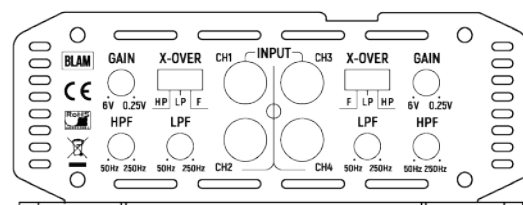

## P 704

Driven by passion.

Amplificateur Classe D 4/3/2 canaux  
D Class 4/3/2 channel amplifier

### Caractéristiques techniques

- Entrée RCA compatible bas niveau: 0.25-6V
- Puissance (4Ω): 4 x 70 Watts RMS
- Puissance (2Ω): 4 x 110 Watts RMS
- Puissance bridge (4Ω): 2 x 230 Watts RMS
- THD < 0,05%
- Réponse en fréquence: 10Hz - 30 KHz
- Filtre passe-bas variable: 50 Hz-250 Hz
- Filtre passe-haut variable: 50 Hz-250 Hz
- Rapport signal/bruit: >90 dB
- Protections: court-circuit / impédance basse / Inversion de polarité / protection thermique
- Dimensions: 174 x 158 x 99 mm

### Technical features

- RCA low-level inputs: 0.25-6V
- RMS Power (4Ω): 4 x 70 Watts RMS
- RMS Power (2Ω): 4 x 110 Watts RMS
- Bridged Power (4Ω): 2 x 230 Watts RMS
- THD < 0,05%
- Frequency response: 10H - 30 KHz
- Low-pass crossover adjustable: 50 Hz-250Hz
- High pass crossover adjustable: 50 Hz-250Hz
- Signal/noise ratio: >90 dB
- Protections: short circuit / low impedance/ Reversal of polarity / heat protection
- Dimensions: 174 x 158 x 99 mm